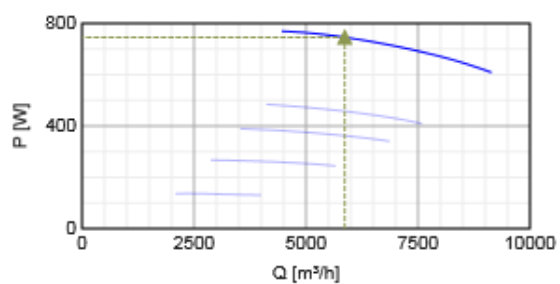

Vzduchový výkon a tlak

	Pracovný bod						
	Q [m³/h]	Ps [Pa]	P [W]	n [min⁻¹]	I [A]	SFP [kW/m³/s]	U [V]
Max. účinnosť	▲ 5863 ▲	▲ 136 ▲	▲ 746 ▲	1299	1.7	0.458	400

Akustické dáta

Hladina akust. výkonu	63	125	250	500	1k	2k	4k	8k	Celk
Sanie dB(A)	43	53	55	60	66	67	62	53	71
Výtlak dB(A)	45	53	59	62	65	66	61	52	70

Rozmery