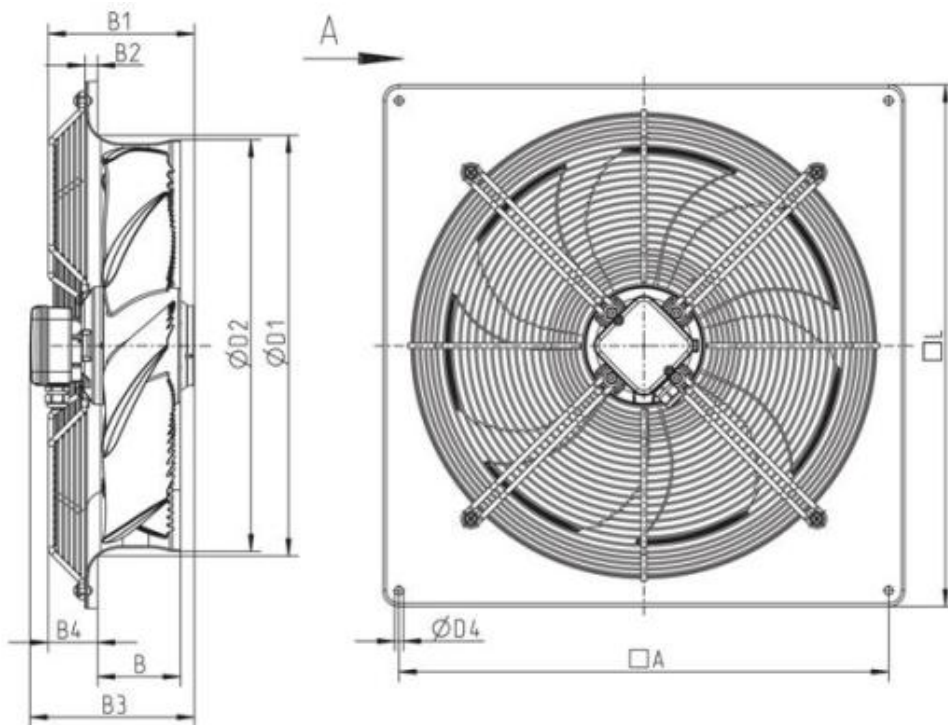

#### Rozmery

	□A	B	B1	B2	B3	B4	ØD1	ØD2	ØD4	□L
AW 500DV	615	104	204	16	226	64	531	517	11	655
AW 500E4	615	104	204	16	226	62	531	517	11	655

A = Smer prúdenia vzduchu