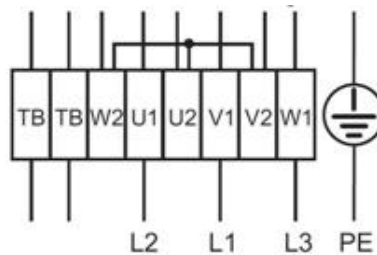

#### Rozmery

	□A	B	B1	B2	B3	B4	ØD1	ØD2	ØD4	□L
AW 500DV	615	104	204	16	226	64	531	517	11	655
AW 500E4	615	104	204	16	226	62	531	517	11	655

A = Smer prúdenia vzduchu

## El. zapojenie

Vysoké otáčky  
Zapojenie Δ

Nízke otáčky  
Zapojenie Y