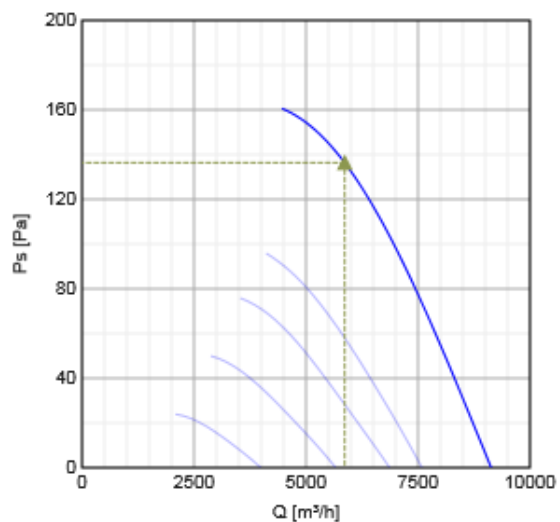

Vzduchový výkon a tlak

	Pracovný bod						
	Q [m³/h]	Ps [Pa]	P [W]	n [min⁻¹]	I [A]	SFP [kW/m³/s]	U [V]
Max. účinnosť	▲ 5863 ▲	▲ 136 ▲	▲ 746 ▲	1299	1.7	0.458	400

Akustické dáta

Hladina akust. výkonu	63	125	250	500	1k	2k	4k	8k	Celk
Sanie dB(A)	43	53	55	60	66	67	62	53	71
Výtlak dB(A)	45	53	59	62	65	66	61	52	70

Rozmery