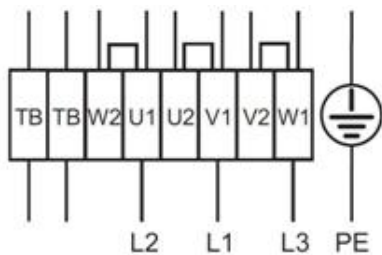

El. zapojenie

Vysoké otáčky
Zapojenie Δ